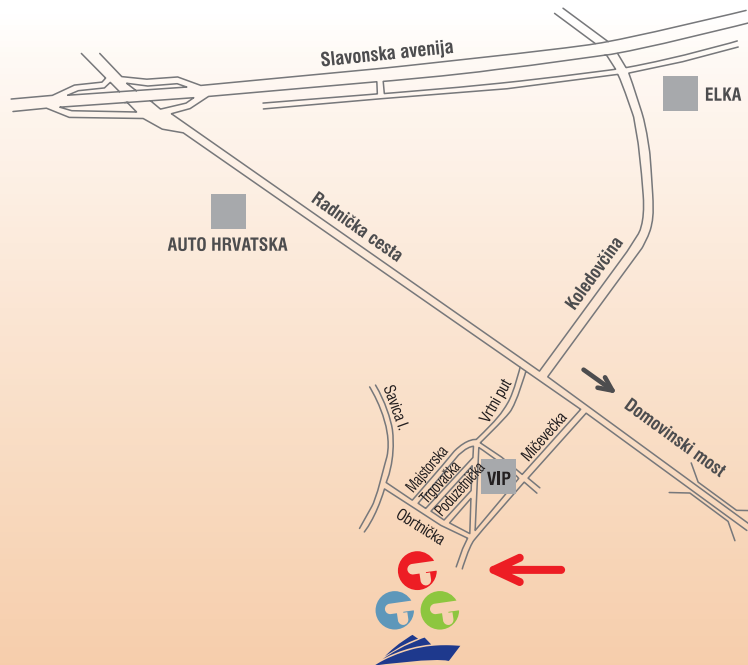

TEHNOGUMA® d.o.o.
www.tehnoguma-zg.hr

• 10 000 ZAGREB, CMP Savica Šanci, Obrtnička 1
T: +385 (0)1 2406 242, F: +385 (0)1 2499 525
E: tehnoguma@tehnoguma-zg.hr

• 21 000 SPLIT, Solinska 56
T: +385 (0)21 772 150, F: +385 (0)21 656 134,
E: split@tehnoguma-zg.hr

TGSTIL® d.o.o.

Prodaja, ugradnja i održavanje podnih obloga
info@tgstil.hr, www.tgstil.com.hr

TGArt® d.o.o.

Prodaja pločastih materijala, lasersko rezanje i graviranje
tgart@tgart.hr, www.tgart.hr

NAUTICLINE® d.o.o.

Proizvodnja i prodaja nautičke opreme
nauticline1@nauticline.hr, www.nauticline.hr